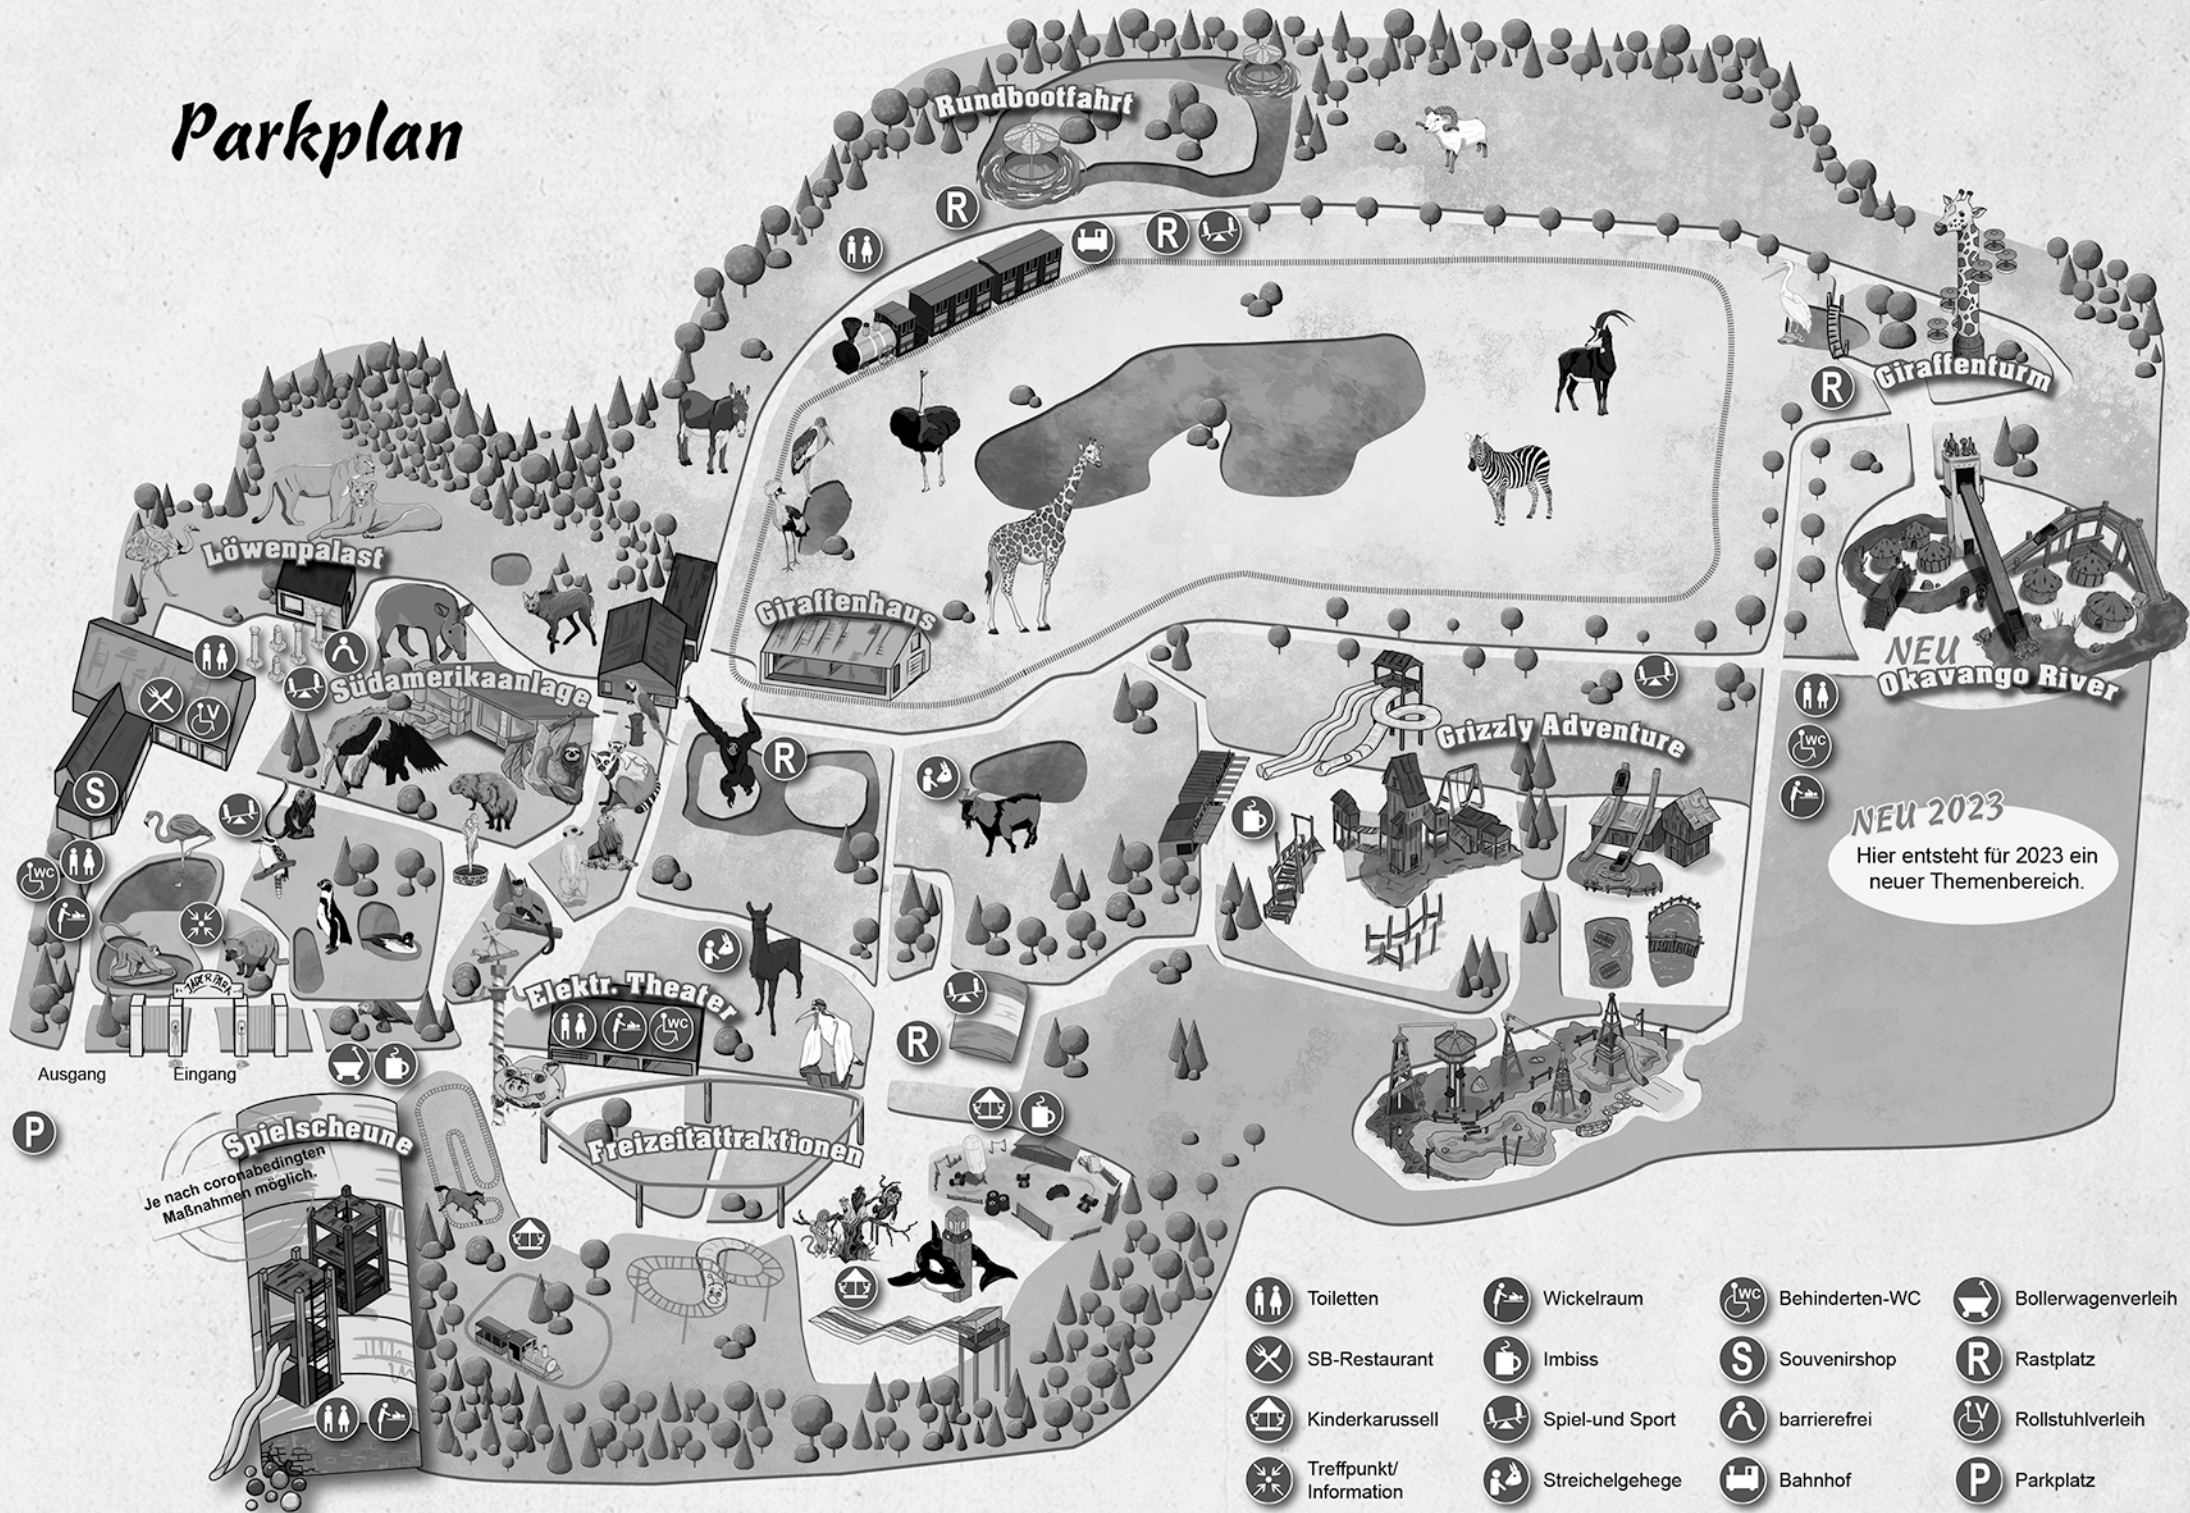

# Parkplan

**NEU Okavango River**

**NEU 2023**

Hier entsteht für 2023 ein neuer Themenbereich.

- |                         |                 |                |                    |
|-------------------------|-----------------|----------------|--------------------|
| Toiletten               | Wickelraum      | Behinderten-WC | Bollerwagenverleih |
| SB-Restaurant           | Imbiss          | Souvenirshop   | Rastplatz          |
| Kinderkarussell         | Spiel-und Sport | barrierefrei   | Rollstuhlverleih   |
| Treffpunkt/ Information | Streichelgehege | Bahnhof        | Parkplatz          |

Je nach coronabedingten Maßnahmen möglich.

Ausgang Eingang

**P**